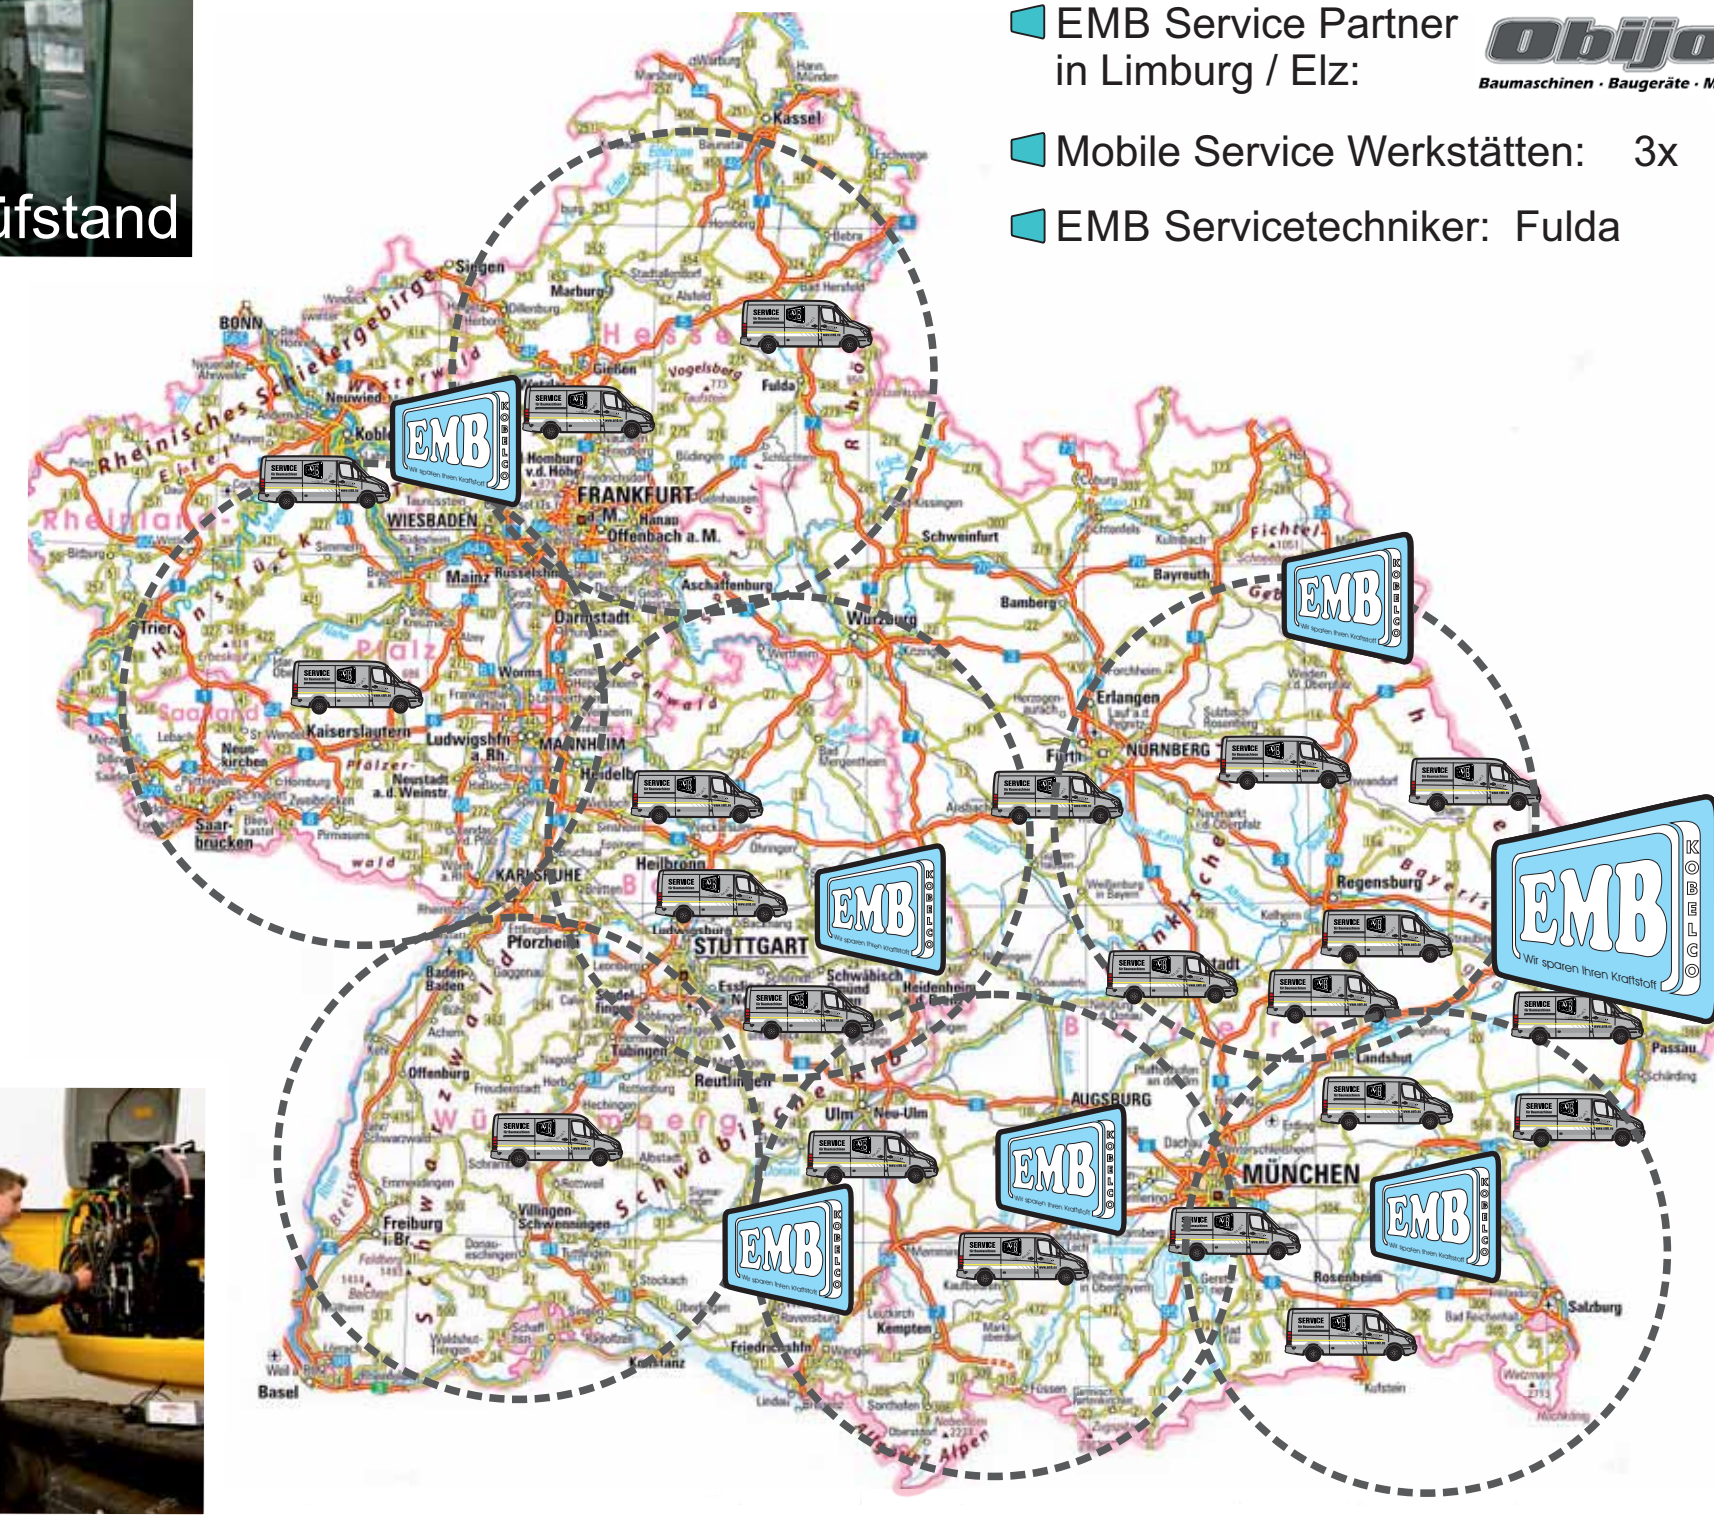

# SERVICE IST UNSERE STÄRKE

Pumpenprüfstand

Lackierhalle

Service

Hessen:

- EMB Service Partner in Limburg / Elz: **Obijou** Baumaschinen · Baugeräte · Mietpark
- Mobile Service Werkstätten: 3x
- EMB Servicetechniker: Fulda

Rheinland-Pfalz: Saarland:

- Mobile Service Werkstätte: 1x

Baden-Württemberg:

- EMB Service Partner in Remshalden: **Schmid & Odak** Baumaschinen & Hydraulik Service
- EMB Service Partner in Wolfegg: **WFW** WALDBURG FORSTMASCHINEN WOLFEGG
- Mobile Service Werkstätten: 6x
- EMB Servicetechniker: Rottweil

Bayern:

- EMB Standorte:
- Neukirchen v. Wald
  - Markt Schwaben (München)
  - Königsbrunn (Augsburg)
- EMB Service Partner in Wiesau: **LANG** Baumaschinen
- Mobile Service Werkstätten: 34x
  - EMB Servicetechniker: 45x
  - EMB Kundendienstberater: 5x
  - EMB Ersatzteilberater: 3x