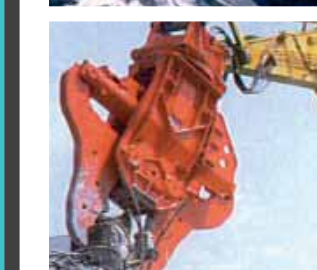

Ersatzteile

Die Teile kommen zu Ihnen über Nacht, genau dorthin wo sie benötigt werden.

sparen Sie bis zu:
- 38% bei Ersatzteile
Rufen Sie noch heute an: 08504 9120-0

Ersatzteile in Erstauslieferqualität

New Holland Fiat - Kobelco
Case Fiat - Hitachi O&K
Bobcat Doosan

ET-Lager Neukirchen v. Wald

32.000 Artikel
1.350m² Lagerfläche

Fragen Sie um Sonderpreise und Austauschteile:

Hydrostaten

Lichtmaschinen, Fahrtrieb, Ketten

Zylinder

Pumpen

SERVICE IST UNSERE STÄRKE

Hessen:

- EMB Service Partner in Limburg / Elz: **Obijou** Baumaschinen · Baugeräte · Mietpark
- Mobile Service Werkstätten: 3x
- EMB Servicetechniker: Fulda

Rheinland-Pfalz: Saarland:

- Mobile Service Werkstätte: 1x

Baden-Württemberg:

- EMB Service Partner in Remshalden: **Schmid & Odak** Baumaschinen & Hydraulik Service
- EMB Service Partner in Wolfegg: **WFW** WALDBURG FORSTMASCHINEN WOLFEGG
- Mobile Service Werkstätten: 6x
- EMB Servicetechniker: Rottweil

Bayern:

1. EMB Standorte:
2. Neukirchen v. Wald
   - Markt Schwaben (München)
   - Königsbrunn (Augsburg)
3. EMB Service Partner in Wiesau: **LANG** Baumaschinen
4. Mobile Service Werkstätten: 34x
   - EMB Servicetechniker: 45x
   - EMB Kundendienstberater: 5x
   - EMB Ersatzteilberater: 3x

NPK

CC - SERIE
für Trägergeräte von 3 - 40 to.

VP - SERIE
für Trägergeräte von 11 - 38 to.

HM - SERIE
für Trägergeräte von 0,8 - 55 to.

EMB - Ihr Profi im Sondermaschinenbau

Brecherlöffel

Sieblöffel

HARTL CRUSHER

Vertragspartner von:

EMB - SERVICEHOTLINE 0170 - 765 60 55

Service